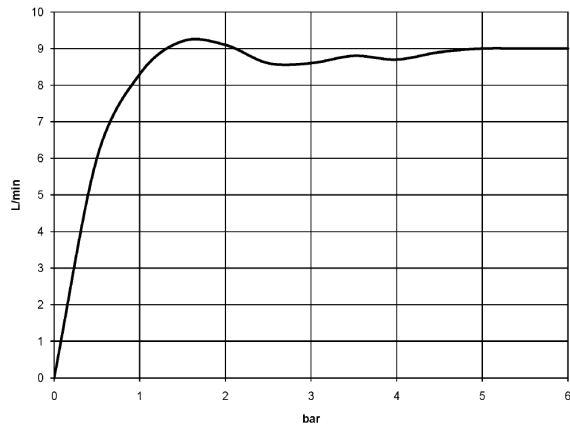

28 002 978

- A tre regolazioni: COMPACT RAIN, COMPACT SOFT FLOW, COMPACT AQUAPRESSURE FLOW, portata max. 9 l/min (a 3 bar)
- con sistema anticalcare
- Soffione Ø 95mm
- ingresso 1/2"

Sistema di sicurezza antiriflusso.

	Ottone (Oro 23k)	28 002 978-09
	Cromato	28 002 978-00
	Cromato	28 002 978-00 0010
	Platinato spazzolato	28 002 978-06
	Platinato spazzolato	28 002 978-06 0010
	Platinato	28 002 978-08
	Platinato	28 002 978-08 0010
	Ottone (Oro 23k)	28 002 978-09 0010
	Ottone spazzolato (Oro 23k)	28 002 978-28
	Ottone spazzolato (Oro 23k)	28 002 978-28 0010
	Cromo spazzolato	28 002 978-93
	Cromo spazzolato	28 002 978-93 0010
	Dark Platinum spazzolato	28 002 978-99
	Dark Platinum spazzolato	28 002 978-99 0010

28 002 978

mm [inches]

Diagramma di portata

Certificati

LGA_18610.

28 002 978

Parts for other
finishes can be found
here: Cromato

Elenco delle parti di ricambio