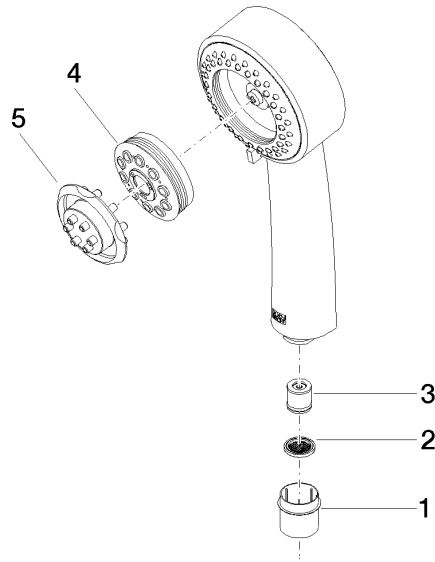

28 002 978

- A tre regolazioni: COMPACT RAIN, COMPACT SOFT FLOW, COMPACT AQUAPRESSURE FLOW, portata max. 9 l/min (a 3 bar)
- con sistema anticalcare
- Soffione Ø 95mm
- ingresso 1/2"

Sistema di sicurezza antiriflusso.

28 002 978

mm [inches]

Diagramma di portata

Certificati

LGA_18610.

28 002 978

Parts for other
finishes can be found
here: Cromato

Elenco delle parti di ricambio

N.	Codice articolo	Denominazione	Quantità necessaria	Tempo di produzione
1	09 21 02 115 90	calotta	1	2
2	09 23 01 039 90	setaccio	1	2
3	09 23 01 077 90	limitatore di portata	1	2
4	04 12 11 071 00 90	doccia	1	2
5	09 30 09 022 90	chiave	1	2